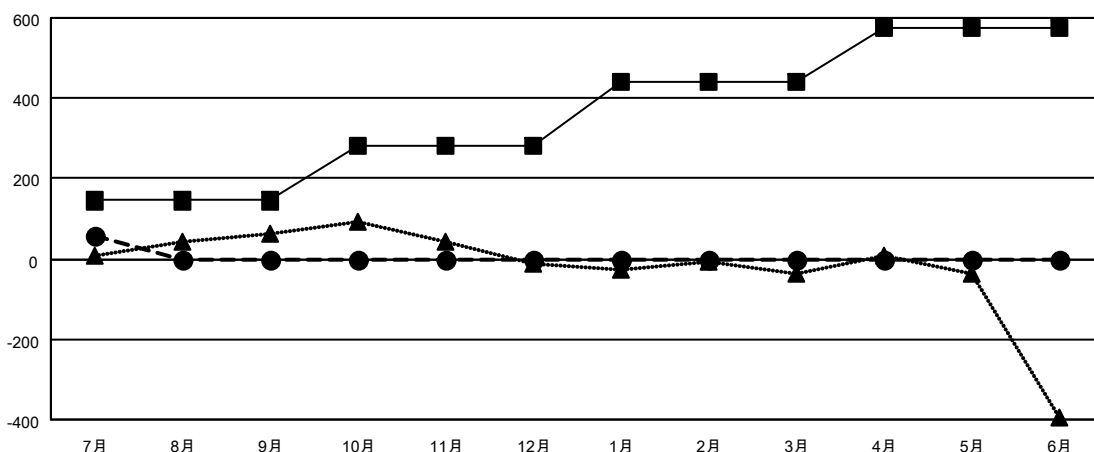

GAT MONTHLY MEMBERSHIP PROGRESS REPORT

Results as of: 7/31/2021

Multiple District 333

LOCATION: JAPAN

クラブ				名			
結果: 2021-2022				結果: 2021-2022			
四半期	新クラブ目標	新クラブ	解散クラブ	四半期	会員純増目標	会員増強実績	退会者(転籍を含む)実際
7月/8月/9月	3	0	0	7月/8月/9月	145	134	72
10月/11月/12月	2	0	0	10月/11月/12月	135	0	0
1月/2月/3月	2	0	0	1月/2月/3月	160	0	0
4月/5月/6月	1	0	0	4月/5月/6月	135	0	0

新クラブ目標及び実績累計

会員目標及び実績累計

解散クラブ: 0	72 CLUBS OF 360 一名以上の新会員を登録	男女別
退会者		男性 9,867 (75.36%)
物故会員 2		女性 3,226 (24.64%)
クラブ解散 0	会員累計データを見るには、 ここをクリック	世帯主/家族会員合計 4,985
その他 70		国際会費半額の家族会員 2,804
合計 72		