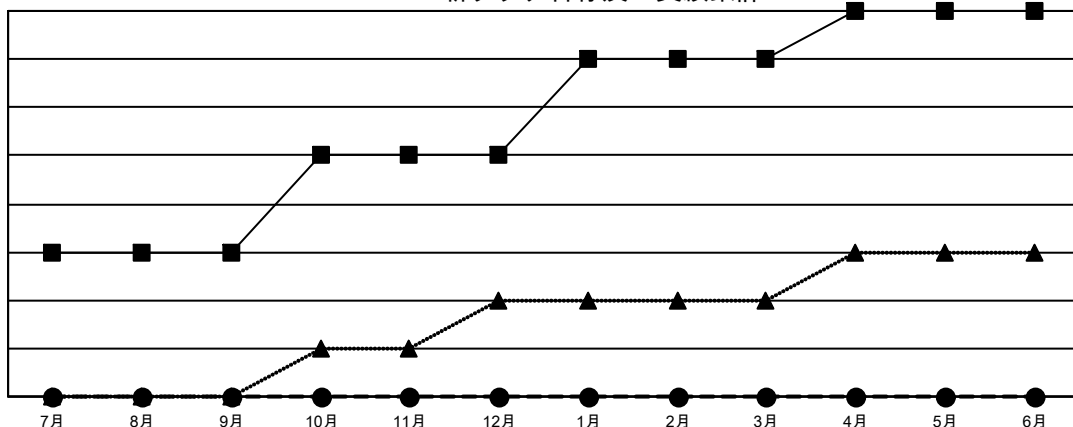

GAT MONTHLY MEMBERSHIP PROGRESS REPORT

Results as of: 7/31/2021

Multiple District 333

LOCATION: JAPAN

クラブ				名			
結果: 2021-2022				結果: 2021-2022			
四半期	新クラブ目標	新クラブ	解散クラブ	四半期	会員純増目標	会員増強実績	退会者(転籍を含む)実際
7月/8月/9月	3	0	0	7月/8月/9月	145	134	72
10月/11月/12月	2	0	0	10月/11月/12月	135	0	0
1月/2月/3月	2	0	0	1月/2月/3月	160	0	0
4月/5月/6月	1	0	0	4月/5月/6月	135	0	0

新クラブ目標及び実績累計

会員目標及び実績累計

解散クラブ: 0	72 CLUBS OF 360 一名以上の新会員を登録	男女別
退会者		男性 9,867 (75.36%)
物故会員 2		女性 3,226 (24.64%)
クラブ解散 0	会員累計データを見るには、 ここをクリック	世帯主/家族会員合計 4,985
その他 70		国際会費半額の家族会員 2,804
合計 72		